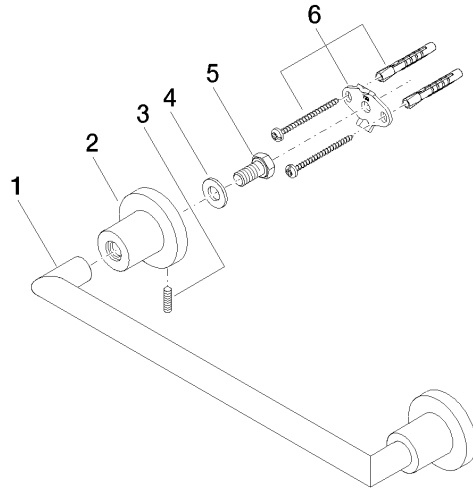

83 030 892

- gauge 300 mm
- width 355mm
- height 55 mm
- rosette Ø 55 mm
- 80mm projection

	Brushed Champagne (22kt Gold)	83 030 892-46
	Chrome	83 030 892-00
	Brushed Platinum	83 030 892-06
	Platinum	83 030 892-08
	Dark Chrome	83 030 892-19
	Brushed Durabronze (23kt Gold)	83 030 892-28
	Matte Black	83 030 892-33
	Champagne (22kt Gold)	83 030 892-47
	Brushed Chrome	83 030 892-93
	Brushed Dark Platinum	83 030 892-99

83 030 892

mm [inches]

83 030 892

Parts for other finishes can be found here: [Chrome](#)

Spare parts list

No.	Item Number	Name	Quantity used	Delivery time
1	05 28 22 587 00-46	holder	1	30
2	08 17 89 505-46	holder	2	30
3	04 31 11 113 00 90	pin	2	2
4	09 30 11 046 90	disc	2	2
5	09 30 30 071 90	screw	2	2
6	05 17 20 739 00 90	fixing set	2	2